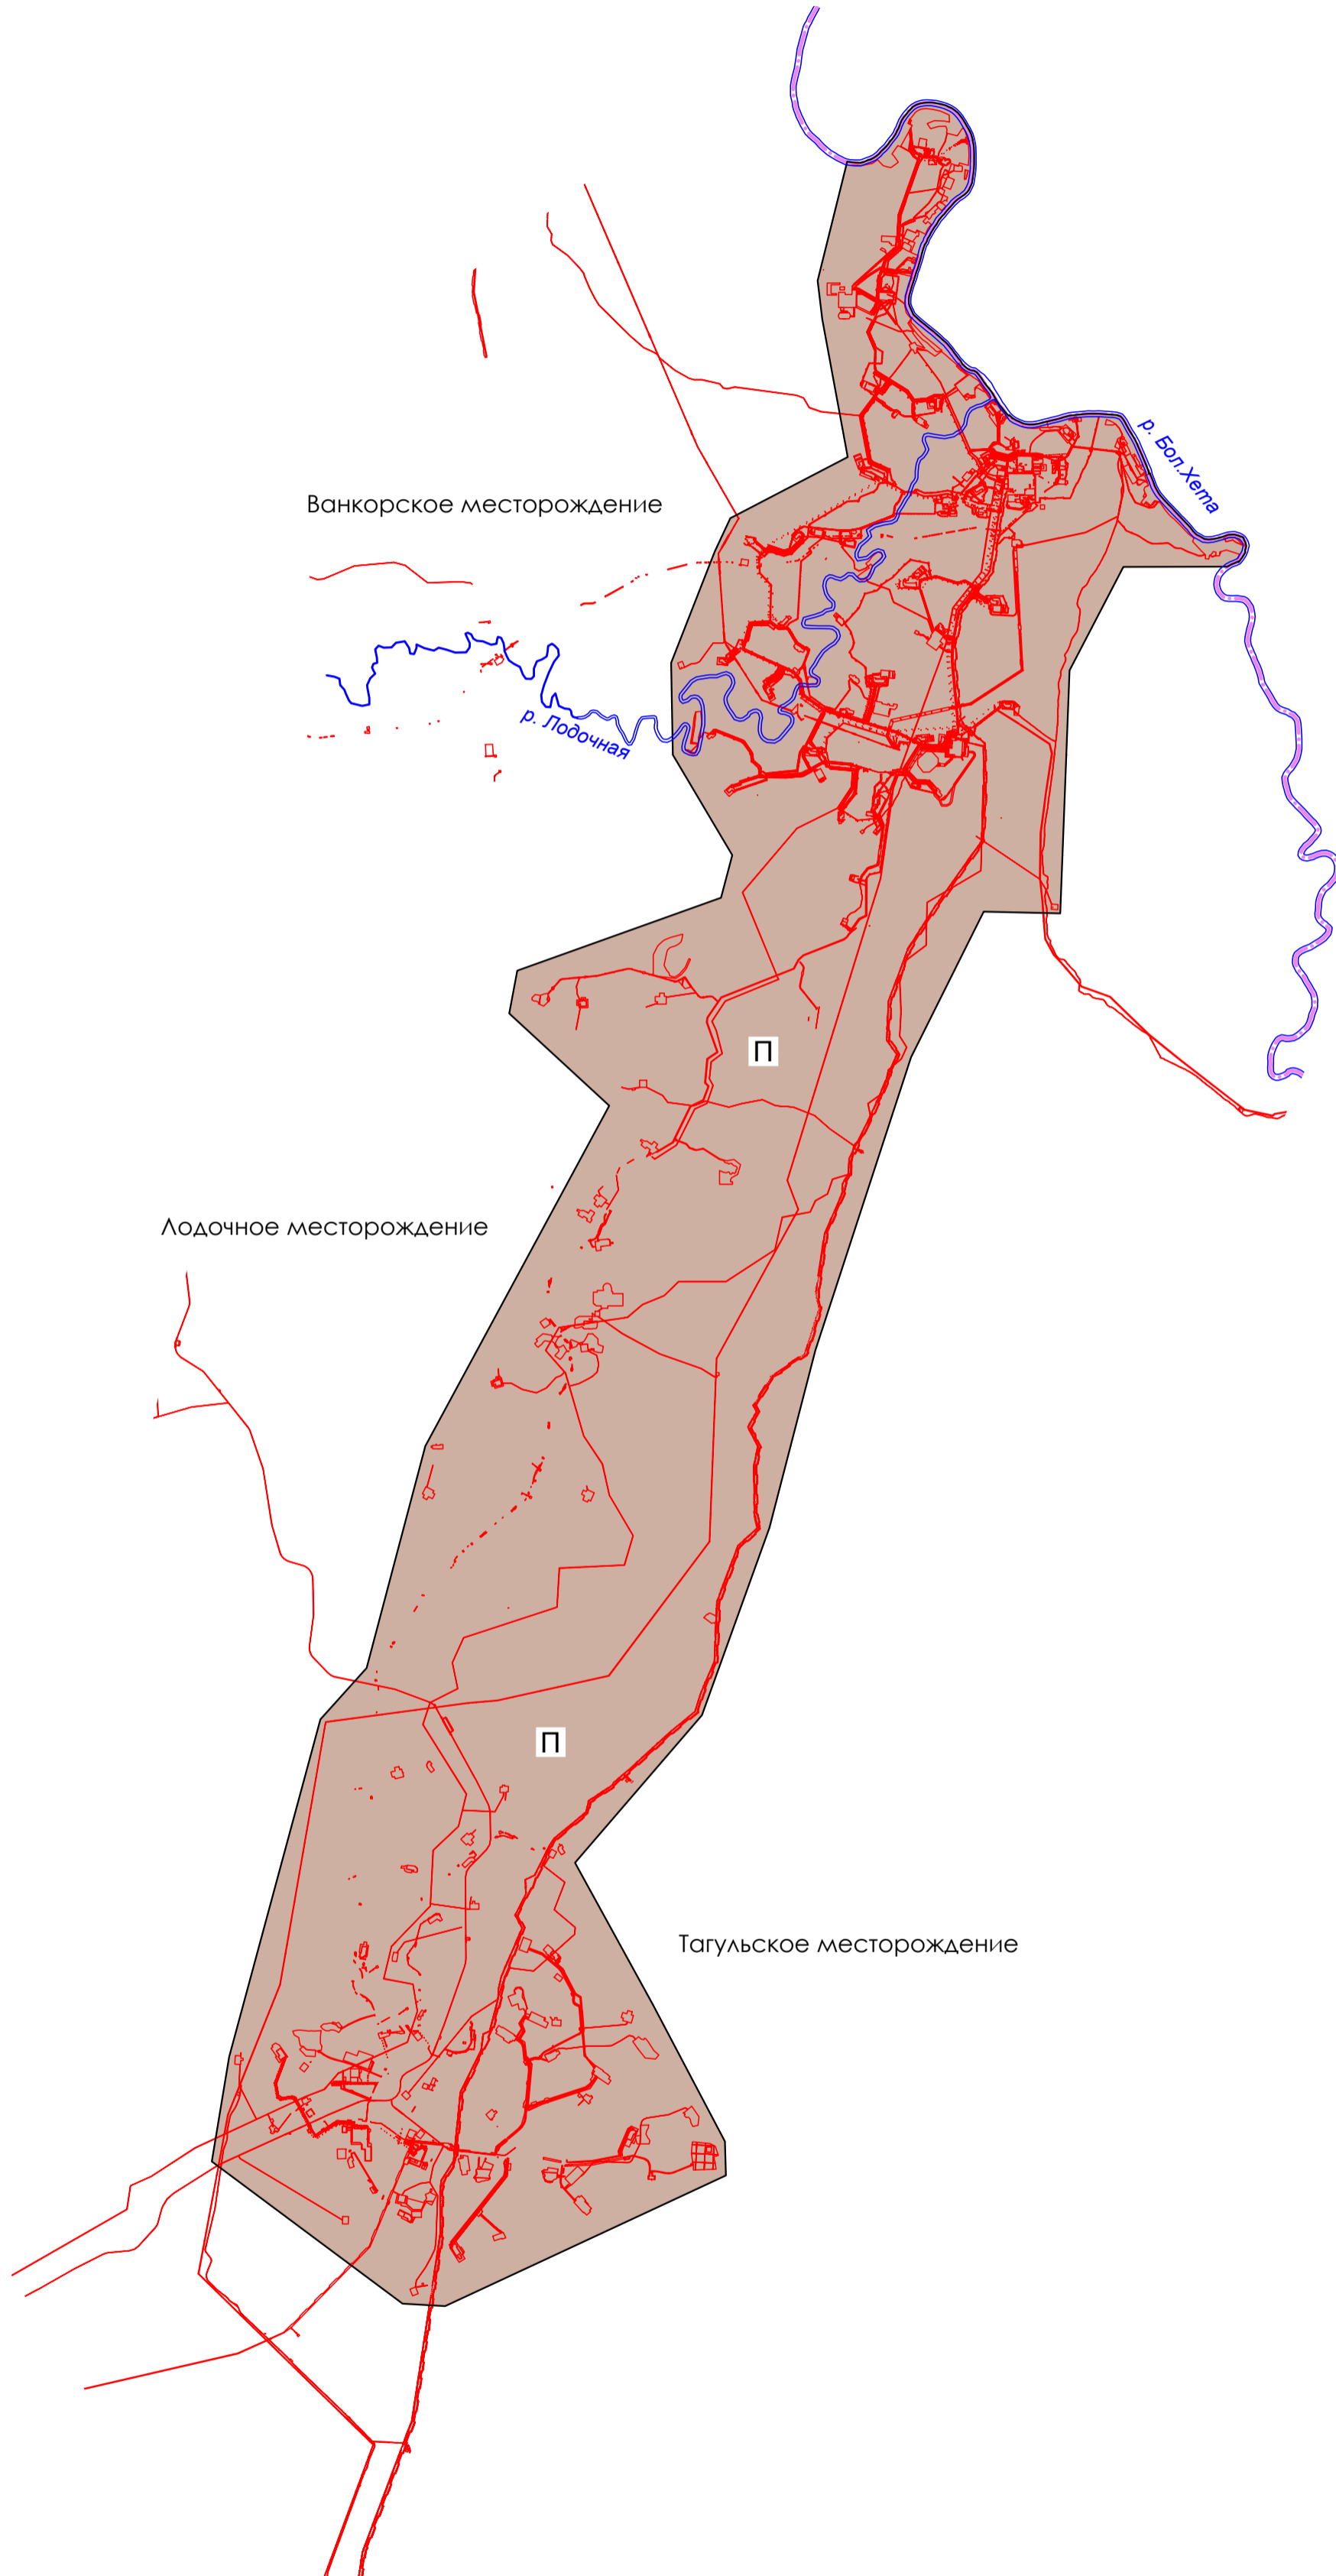

Карта градостроительного зонирования

территории Ванкорского, Лодочного, Тагульского, Сузунского месторождений

Ванкорское месторождение

р. Лодочная

р. Ван-Керна

Лодочное месторождение

Тагульское месторождение

Условные обозначения:

- Граница района
- Существующие земельные участки

Территориальные зоны и их кодовые обозначения

- Производственная зона (П)

Масштаб 1:200 000

						Э-03-ОК-2017-П33			
						Правила землепользования и застройки межселенной территории Туруханского района			
Изм.	Кол.уч.	Лист	N док.	Подпись	Дата	Красноярский край, Туруханский район, территория Ванкорского, Лодочного, Тагульского, Сузунского месторождений	Стадия	Лист	Листов
				<i>[Подпись]</i>			ГП	22	
				<i>[Подпись]</i>	30.10.17		Карта градостроительного зонирования, карта зон с особыми условиями использования территории, М 1:200 000		